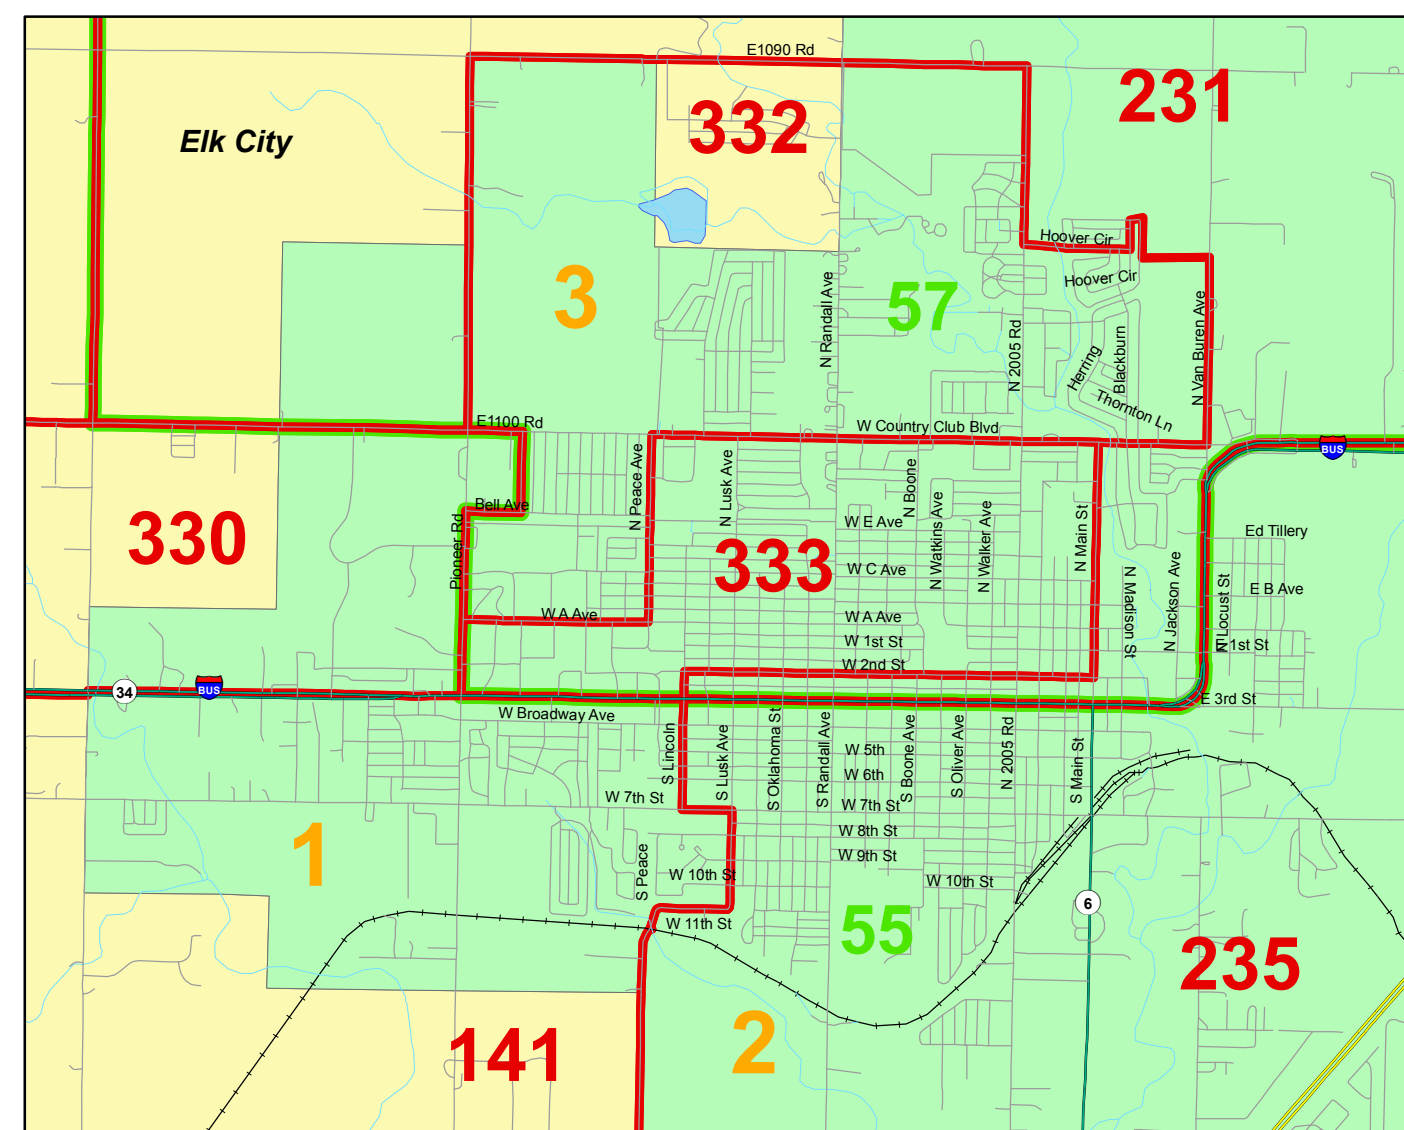

Beckham County Voter Precincts

School Districts

- Canute
- Elk City
- Erick
- Hammon
- Mangum
- Merritt
- Sayre
- Sentinel
- Sweetwater

Legend

- COMM 2010
- PCT 2010
- HSE 2010
- SEN 2010

2010 Precincts	Voter Pop +18
111	3249
112	775
115	283
141	1571
231	941
232	129
235	3724
242	533
320	1073
330	884
332	1458
333	1875
343	286