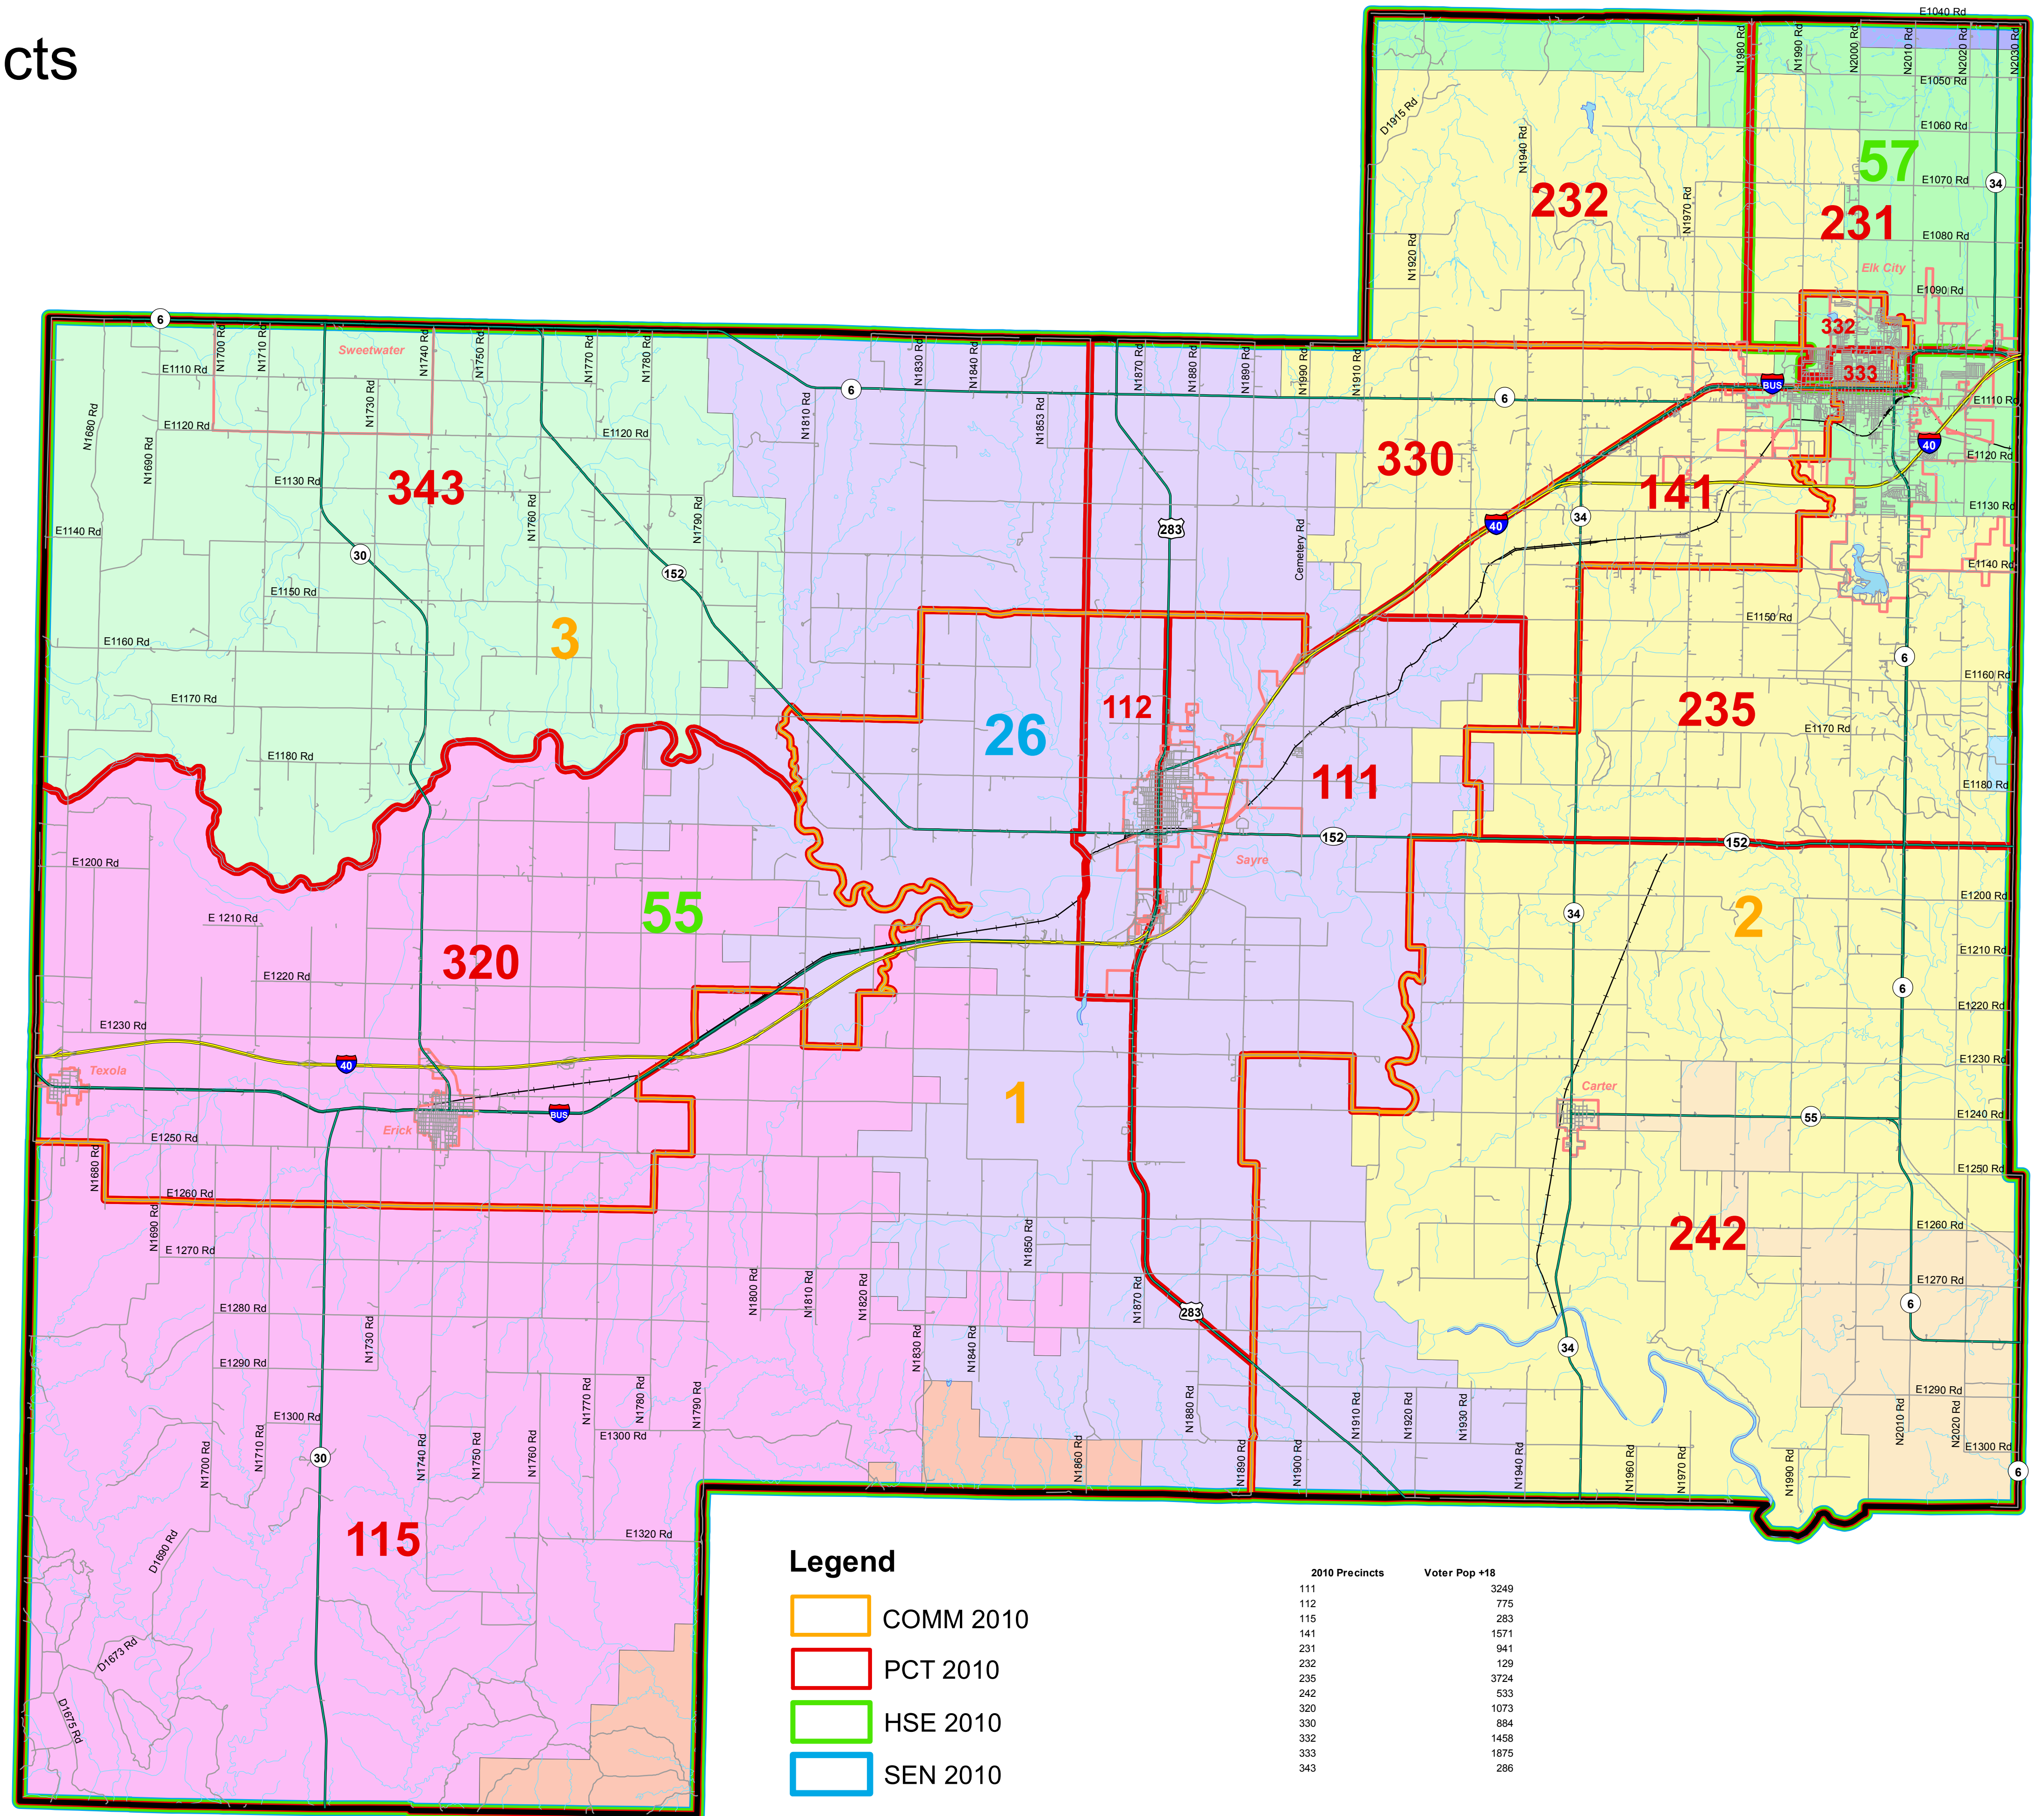

Beckham County Voter Precincts

School Districts

- Canute
- Elk City
- Erick
- Hammon
- Mangum
- Merritt
- Sayre
- Sentinel
- Sweetwater

Legend

- COMM 2010
- PCT 2010
- HSE 2010
- SEN 2010

2010 Precincts	Voter Pop +18
111	3249
112	775
115	283
141	1571
231	941
232	129
235	3724
242	533
320	1073
330	884
332	1458
333	1875
343	286